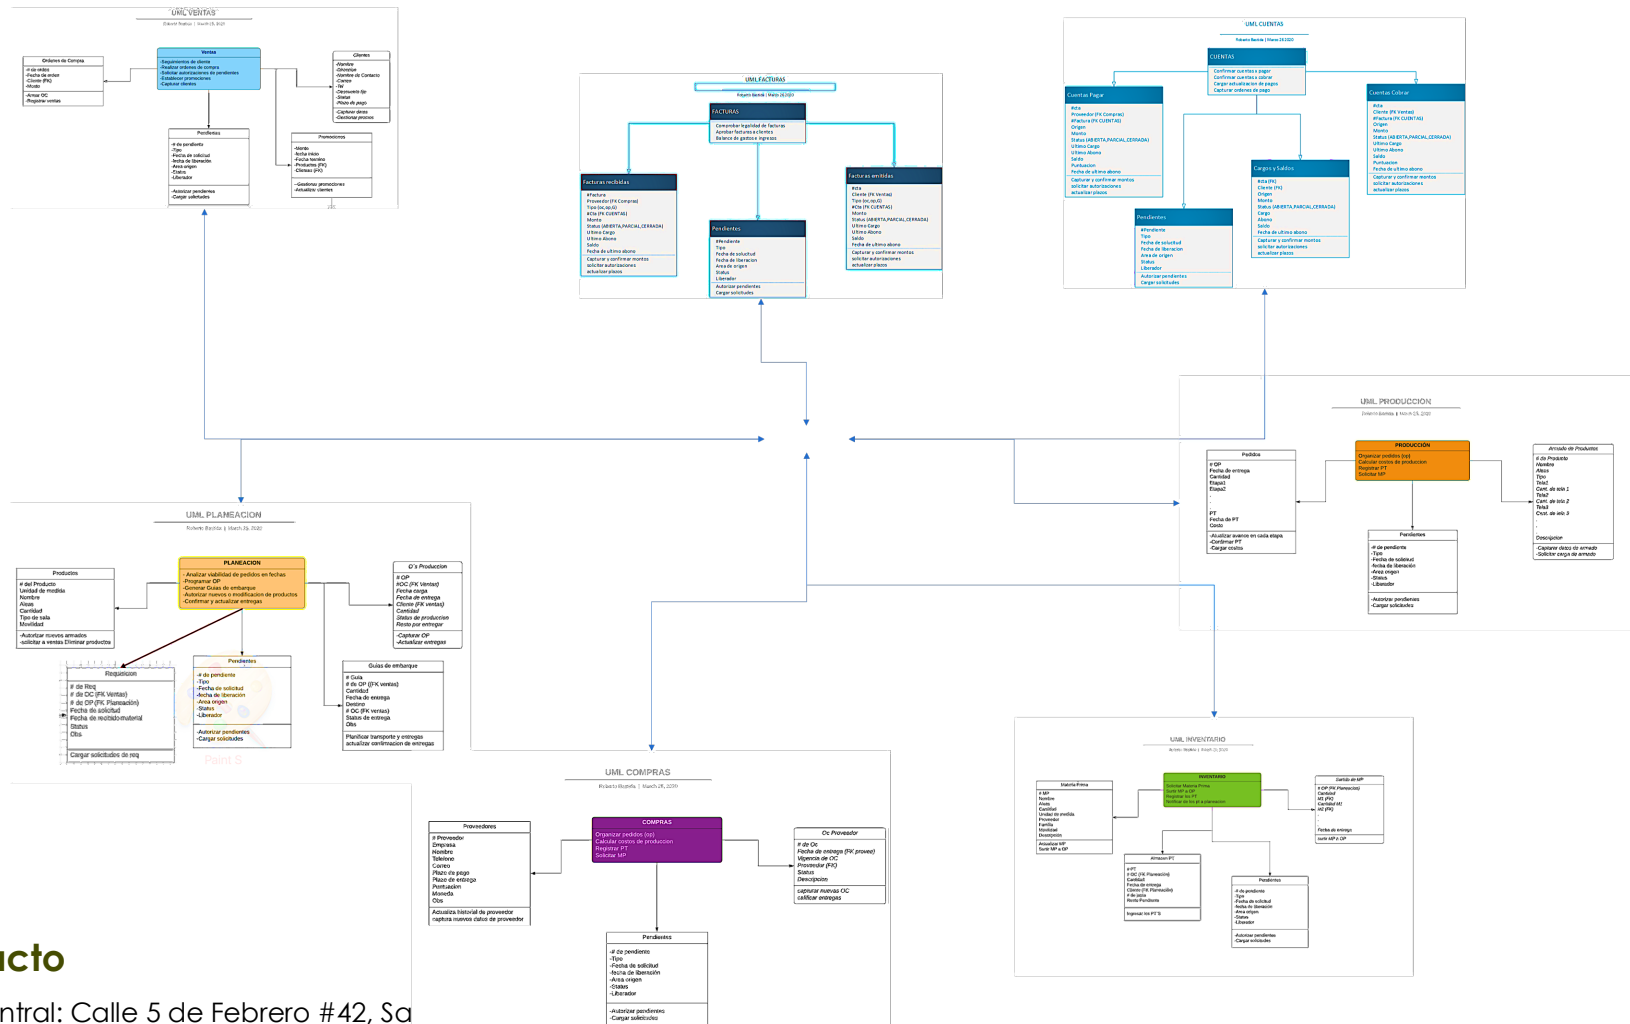

Diseño y Construcción de bases de datos

Basados en diferentes tecnologías, por ejemplo UML la cual desarrolla las tablas necesarias en el ambiente de trabajo, las dependencias, privilegios de acuerdo a la información que deba visualizar cada usuario.

Las bases de datos son la parte medular de cualquier negocio por pequeño que sea, por ello en SOFI recogemos la mayor cantidad posible de información de acuerdo como se organizan los datos de entrada y nos sea posible estructurar de manera correcta y ordenada tal información en el mundo digital, a través de varios canales como:

- Construcción desde cero
- Mantenimiento a bases de datos ya establecidas
- Integración a programas realizados
- Re-estructuración de ambientes de datos

Aplicación:

- Misceláneas, farmacias, mueblerías, cualquier negocio o actividad que maneja datos
- Fabricas, manufacturas
- Controles de ventas

SOFI&DW

Desarrollo y Construcción de programas computacionales.

Venta de equipo computacional.

Diseño y programación WEB

Contacto

Lab. Central: Calle 5 de Febrero #42, Sa
Zinacantepec, Estado de México
Teléfono: 722 919-73-07
Suc: Dom. Con. En Almoloya De Juárez, Toluca Estado de
México.
Teléfono: 722 6687876 Móvil: 444 222 68 41